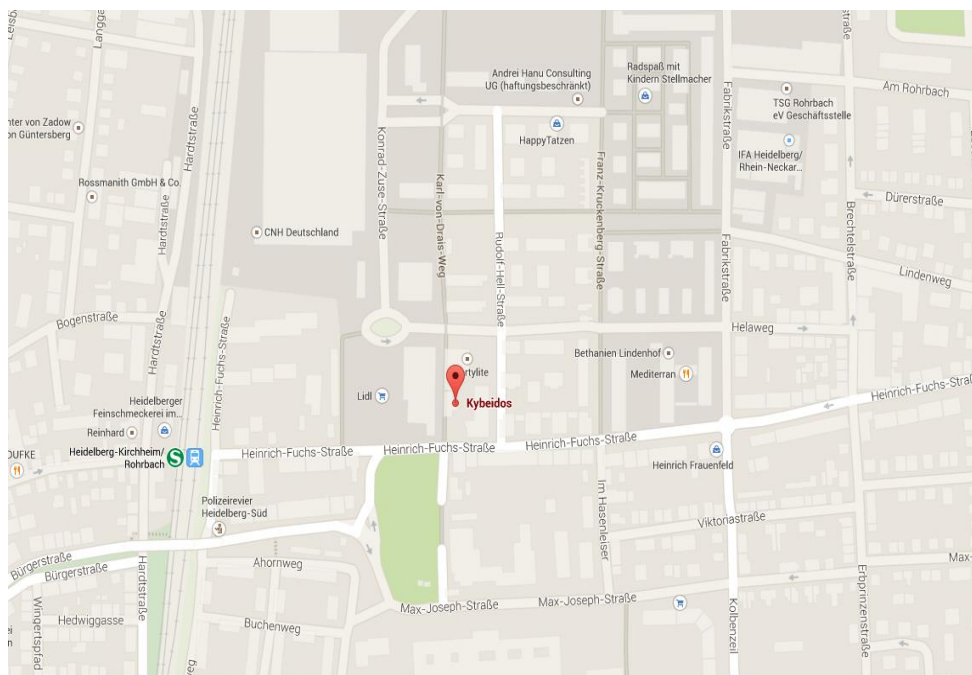

Anreise mit dem Auto von der A5 kommend:

Folgen Sie der A5 in Richtung Karlsruhe/Heidelberg. Fädeln Sie sich bei der Ausfahrt 38-Heidelberg/Schwetzingen in Richtung Heidelberg/Leimen ein und halten Sie sich bei der nächsten Gabelung rechts. Fahren Sie weiter auf der B3 und nehmen Sie die Ausfahrt Heidelberg. Nach dem Ortsschild Heidelberg biegen Sie an der zweiten Ampel links ab Richtung Kirchheim.

Folgen Sie dem Straßenverlauf in Richtung Kirchheim bis Sie an eine Gabelung kommen. Halten Sie sich rechts und biegen Sie nun Richtung Innenstadt in die Heinrich-Fuchs-Straße ab. Die Villa Fuchs befindet sich links. Unser Büro befindet sich im 1. OG.

Anreise per Bahn und Bus

Reisen Sie per Bahn bis Heidelberg Hauptbahnhof. Verlassen Sie den Hauptbahnhof in Richtung Bus- und Straßenbahnhaltestelle Hauptbahnhof. Nehmen Sie die Buslinie 33 und steigen Sie an der Haltestelle S-Bahnhof Kirchheim/Rohrbach aus. Halten Sie sich rechts und biegen nach ca. 100 m in die Bürgerstraße ab. Überqueren Sie die Straße in Richtung Heinrich-Fuchs-Straße. Die Villa Fuchs befindet sich links. Unser Büro befindet sich im 1. OG.

Parkmöglichkeiten

Ein Kundenparkplatz steht direkt vor dem Gebäude zur Verfügung. Wenn dieser bereits belegt ist, dann finden Sie zahlreiche öffentliche Parkplätze in den benachbarten Straßen

Kybeidos GmbH

**Villa Fuchs
Heinrich-Fuchs-Straße 94
D - 69126 Heidelberg**

Fon +49 (0) 6221 / 606050

**info(at)kybeidos.de
www.kybeidos.de**

Wir wünschen Ihnen eine angenehme Anreise und freuen uns auf Ihren Besuch !